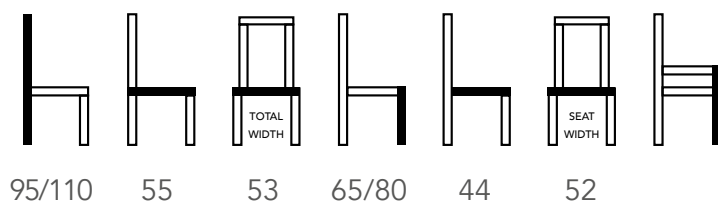

CLAIRE BARSTOOL

Technical information

Extra images

MATEN / MEASUREMENTS

EXTRA INFO

MATERIALS

Frame	Beuken (beech)/ eiken (oak)
Zitting / Seat	Plaatmateriaal (plate)
Poten / Legs	Beuken (beech)/ eiken (oak)
Back Filling	40 25/170
Seat Filling	50 HR 40/150

PACKING

Package	KARTON
Nr. of pcs	1
Size of package	630/610/1150
Weight package	9 KG