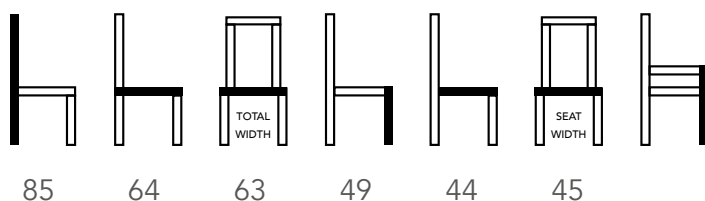

Extra images

MATEN / MEASUREMENTS

EXTRA INFO

MATERIALS

Frame	Beuken (beech)/ eiken (oak)
Zitting / Seat	Nosag (metal springs)
Poten / Legs	Beuken (beech)/ eiken (oak)
Back Filling	20 HR 30/110; 20 25/170; 10 18/130
Seat Filling	20 HR 30/110; 10+20 30/185; 10 18/130

PACKING

Package	KARTON
Nr. of pcs	1
Size of package	93x76x62 cm
Weight package	15,7 KG